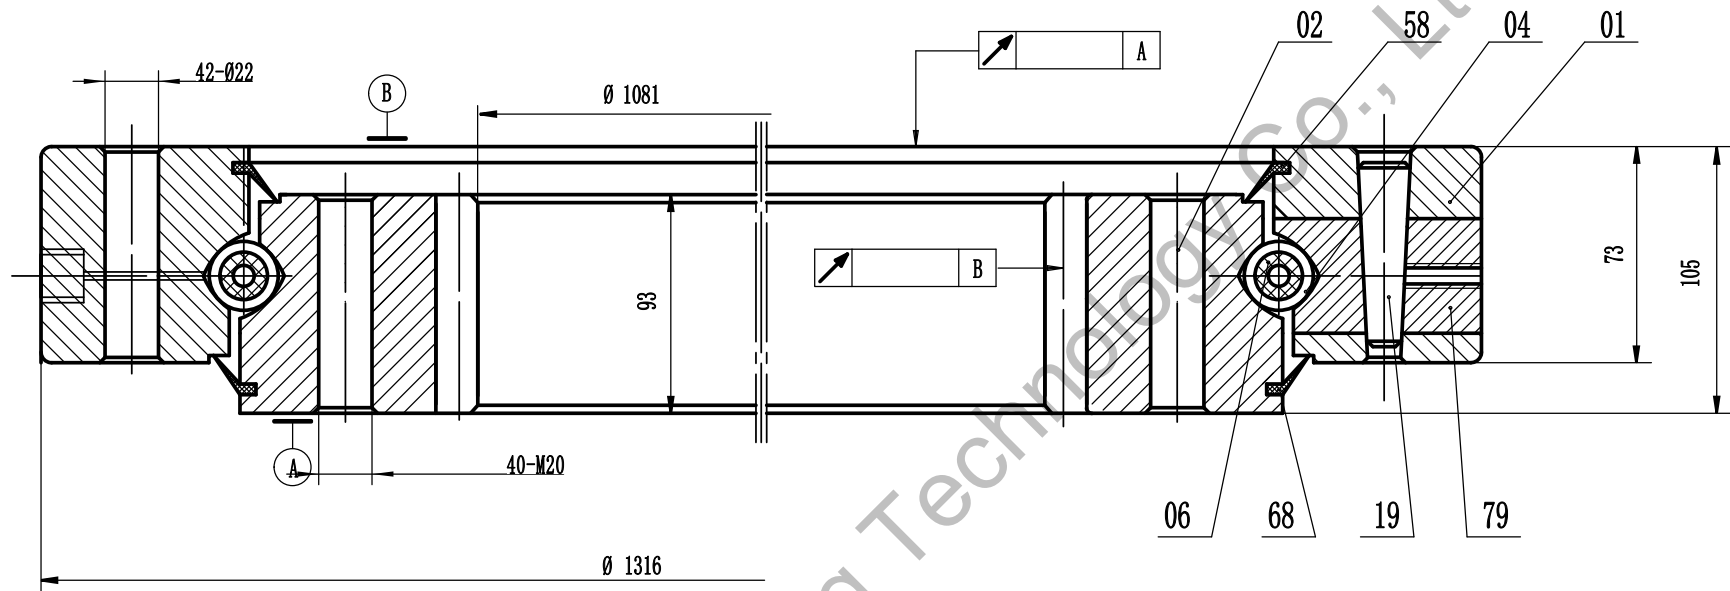

A-A

Anmerkung:

1. Luoyang JCB Bearing Technology Co., Ltd ist ein Design und Herstellung Inc, wir Großwälzlager für alle hergestellt Arten von verschiedenen Marken-Bagger, spezialisiert in der Industrie der Herstellung Großwälzlager für Bagger mehr als 30 Jahre.

2. Diese Zeichnung ist Referenz für Benutzer, wenn Sie formale Zeichnung benötigen, kontaktieren Sie bitte mit uns, um den Beamten zu erhalten Zeichnung.

Kontakt Informationen

Firmenadresse: No.3 Lianmeng Straße, Luoyang, Henan, China.

Postleitzahl: 471003

Telefon: 0086-379-68611678 Fax: 0086-379-68611679

Skype: jcb-bearing@hotmail.com

E-Mail: sales@jcb-bearing.com

Reservierte E-Mail: sales@slewingbearingforexcavator.com

Webseite: <https://www.jcb-bearing.com>

<https://de.slewingbearingforexcavator.com>